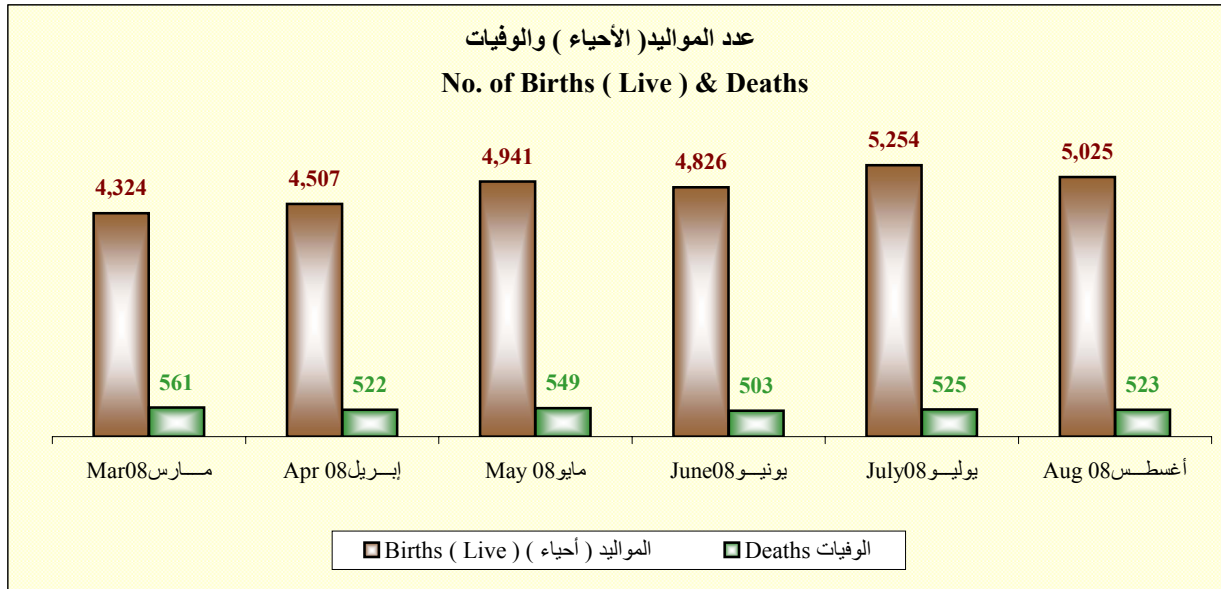

22- المواليد (الأحياء) والوفيات
22- Births (Live) & Deaths

	نسبة التغير Changes % يناير - أغسطس Jan - Aug 07\ 08	الجملة - نهاية أغسطس Total (End - Aug)		٢٠٠٨ ^(١)			2007	
		٢٠٠٨ ^(١)	2007	أغسطس Aug	يوليو July	يونيو June		
- Births (Live)	6.2	37,359	35,179	5,025	5,254	4,826	53,492	- المواليد (أحياء)
Omani	7.5	34,572	32,169	4,664	4,883	4,492	48,890	عماني
<i>Male</i>	7.3	17,672	16,476	2,408	2,494	2,217	24,859	نكور
<i>Female</i>	7.7	16,900	15,693	2,256	2,389	2,275	24,031	إناث
Expatriate	-7.4	2,787	3,010	361	371	334	4,602	وافد
<i>Male</i>	-5.8	1,454	1,543	184	210	169	2,349	نكور
<i>Female</i>	-9.1	1,333	1,467	177	161	165	2,253	إناث
- Deaths	5.8	4,342	4,105	523	525	503	6,146	- الوفيات
Omani	3.6	3,757	3,625	441	461	424	5,421	عماني
<i>Male</i>	6.6	2,401	2,253	275	294	287	3,355	نكور
<i>Female</i>	-1.2	1,356	1,372	166	167	137	2,066	إناث
Expatriate	21.9	585	480	82	64	79	725	وافد
<i>Male</i>	27.7	493	386	69	50	71	599	نكور
<i>Female</i>	-2.1	92	94	13	14	8	126	إناث