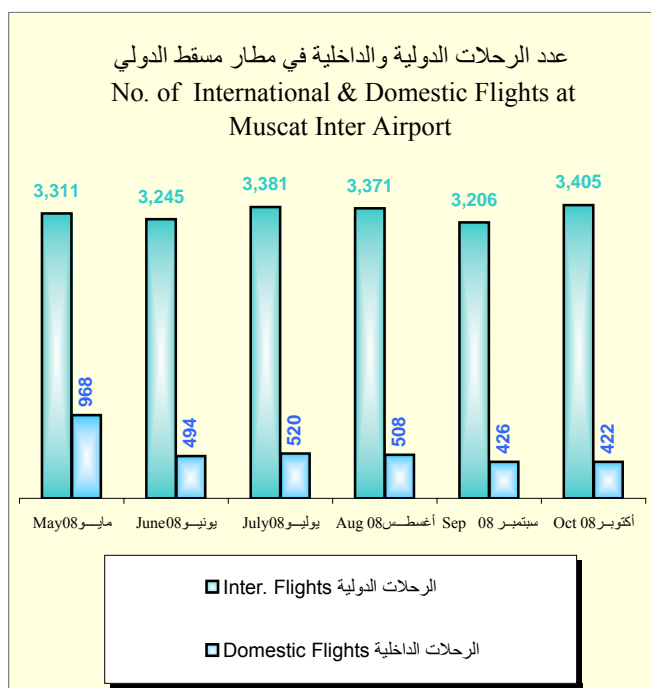

17- حركة الطيران بمطار مسقط الدولي

17- AIRTRAFFIC MOVEMENTS AT MUSCAT INTER. AIRPORT

نسبة التغير Changes %	الجملة نهاية أكتوبر		2008			2007	
	Total (End - Oct)		أكتوبر Oct	سبتمبر Sep	أغسطس Aug		
	يناير - أكتوبر Jan - Oct 07\ 08	2008					2007
عدد							
1. International Flights							
a. Flights							
-Landing	-4.0	16,475	17,160	1,703	1,603	1,685	20,249
-Take-off	-3.9	16,478	17,154	1,702	1,603	1,686	20,242
Total	-4.0	32,953	34,314	3,405	3,206	3,371	40,491
b. Passengers (000)							
-Arrival	-8.7	1,505	1,648	149.0	126.2	185.8	1,912
-Departure	-9.5	1,387	1,533	142.4	115.6	140.2	1,785
-Transit	-59.3	59	145	3.0	2.7	2.4	168
Total	-11.3	2,951	3,326	294.4	244.5	328.4	3,865
2. Domestic Flights							
a. Flights							
-Landing	-28.2	2,832	3,943	211	213	254	4,660
-Take-off	-28.1	2,831	3,940	211	213	254	4,655
Total	-28.2	5,663	7,883	422	426	508	9,315
b. Passengers (000)							
-Arrival	32.9	192.1	144.5	19.4	15.9	25.8	177.0
-Departure	31.4	190.2	144.7	18.9	14.9	24.6	177.0
Total	32.2	382.3	289.2	38.3	30.8	50.4	354.0
Total (1+2)							
-Flights	-8.5	38,616	42,197	3,827	3,632	3,879	49,806
-Passengers (000)	-7.8	3,333.2	3,614.7	332.7	275.3	378.8	4,218.9

- قادمون

- مغادرون

الجملة

الجملة (1+2)

- الرحلات

- الركاب (000)

Source : Muscat International Airport

المصدر : مطار مسقط الدولي