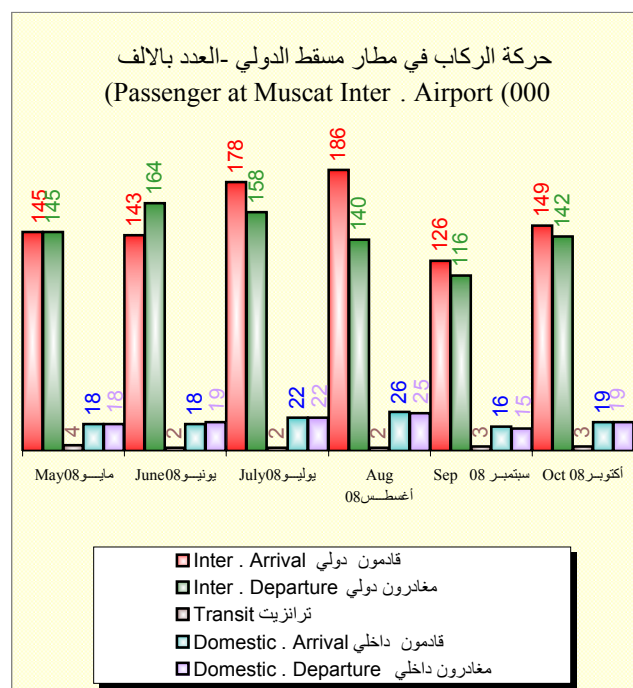

17- حركة الطيران بمطار مسقط الدولي

17- AIRTRAFFIC MOVEMENTS AT MUSCAT INTER. AIRPORT

نسبة التغير Changes %	الجملة نهاية أكتوبر		2008			2007	
	Total (End - Oct)		أكتوبر Oct	سبتمبر Sep	أغسطس Aug		
	يناير - أكتوبر Jan - Oct 07\ 08	2008					2007
عدد							
1. International Flights							
a. Flights							
-Landing	-4.0	16,475	17,160	1,703	1,603	1,685	20,249
-Take-off	-3.9	16,478	17,154	1,702	1,603	1,686	20,242
Total	-4.0	32,953	34,314	3,405	3,206	3,371	40,491
b. Passengers (000)							
-Arrival	-8.7	1,505	1,648	149.0	126.2	185.8	1,912
-Departure	-9.5	1,387	1,533	142.4	115.6	140.2	1,785
-Transit	-59.3	59	145	3.0	2.7	2.4	168
Total	-11.3	2,951	3,326	294.4	244.5	328.4	3,865
2. Domestic Flights							
a. Flights							
-Landing	-28.2	2,832	3,943	211	213	254	4,660
-Take-off	-28.1	2,831	3,940	211	213	254	4,655
Total	-28.2	5,663	7,883	422	426	508	9,315
b. Passengers (000)							
-Arrival	32.9	192.1	144.5	19.4	15.9	25.8	177.0
-Departure	31.4	190.2	144.7	18.9	14.9	24.6	177.0
Total	32.2	382.3	289.2	38.3	30.8	50.4	354.0
Total (1+2)							
-Flights	-8.5	38,616	42,197	3,827	3,632	3,879	49,806
-Passengers (000)	-7.8	3,333.2	3,614.7	332.7	275.3	378.8	4,218.9

1 - الرحلات الدولية

أ - الرحلات

- الهبوط

- الاقلاع

الجملة

ب - الركاب (000)

- قادمون

- مغادرون

- قادمون

- مغادرون

الجملة

الجملة (1+2)

- الرحلات

- الركاب (000)

Source : Muscat International Airport

المصدر : مطار مسقط الدولي